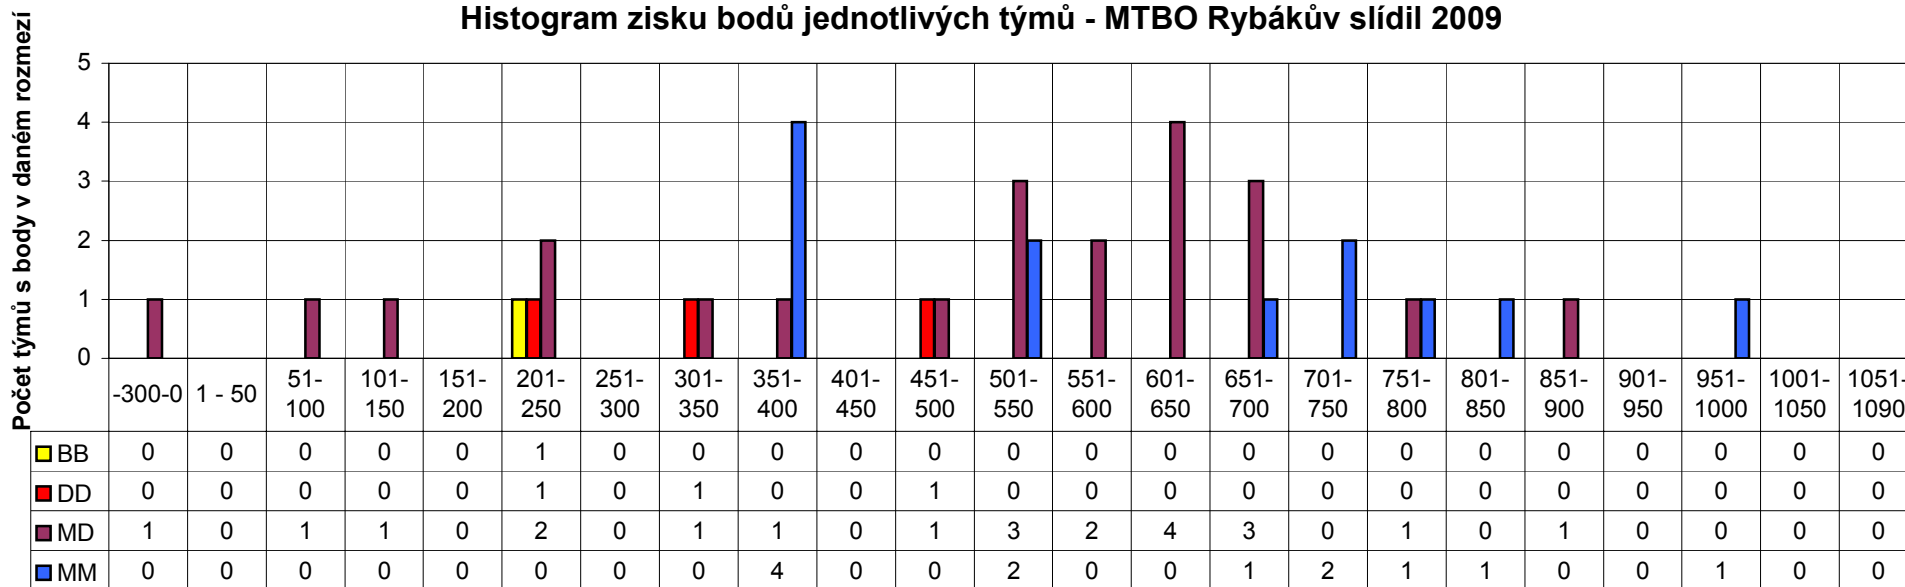

Výsledky MTBO Rybákův slídlil 2009 - Kategorie BB

		Kontroly (body/číslo)																																			
Pořadí	Tým	50	20	10	80	50	20	10	80	50	30	30	80	10	30	50	20	20	30	30	50	30	20	50	30	10	50	20	30	80	20	ΣK	Body K.	Čas	Penal.	Body	
1	Ma.Pa					1	1	1	1														1		1	1							7	220	5:40:33	0	220

Návštěvnost jednotlivých kontrol - MTBO Rybákův slídlil 2009

Číslo kontroly a četnosti v kategoriích

Histogram zisku bodů jednotlivých týmů - MTBO Rybákův slídlil 2009

Bodové rozmezí a četnosti v kategoriích