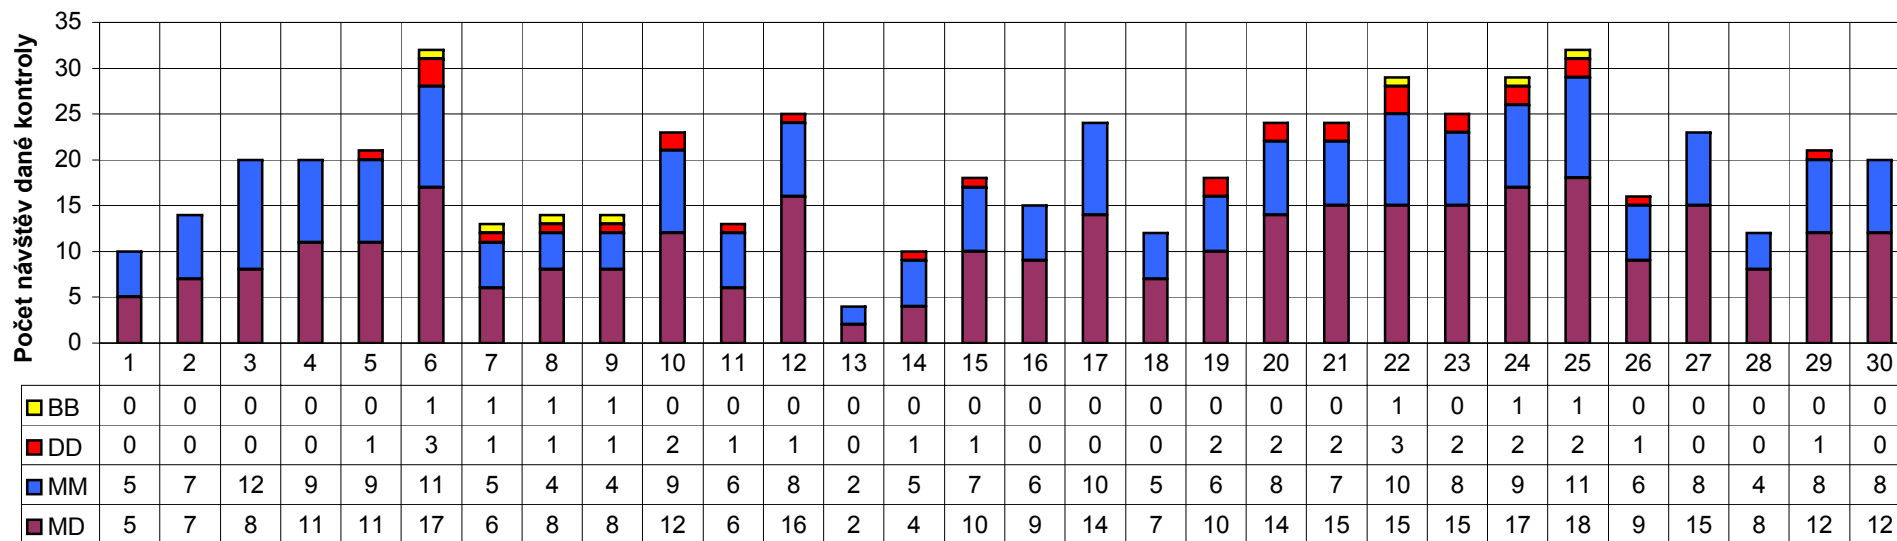

Návštěvnost jednotlivých kontrol - MTBO Rybákův slídlil 2009

Číslo kontroly a četnosti v kategoriích