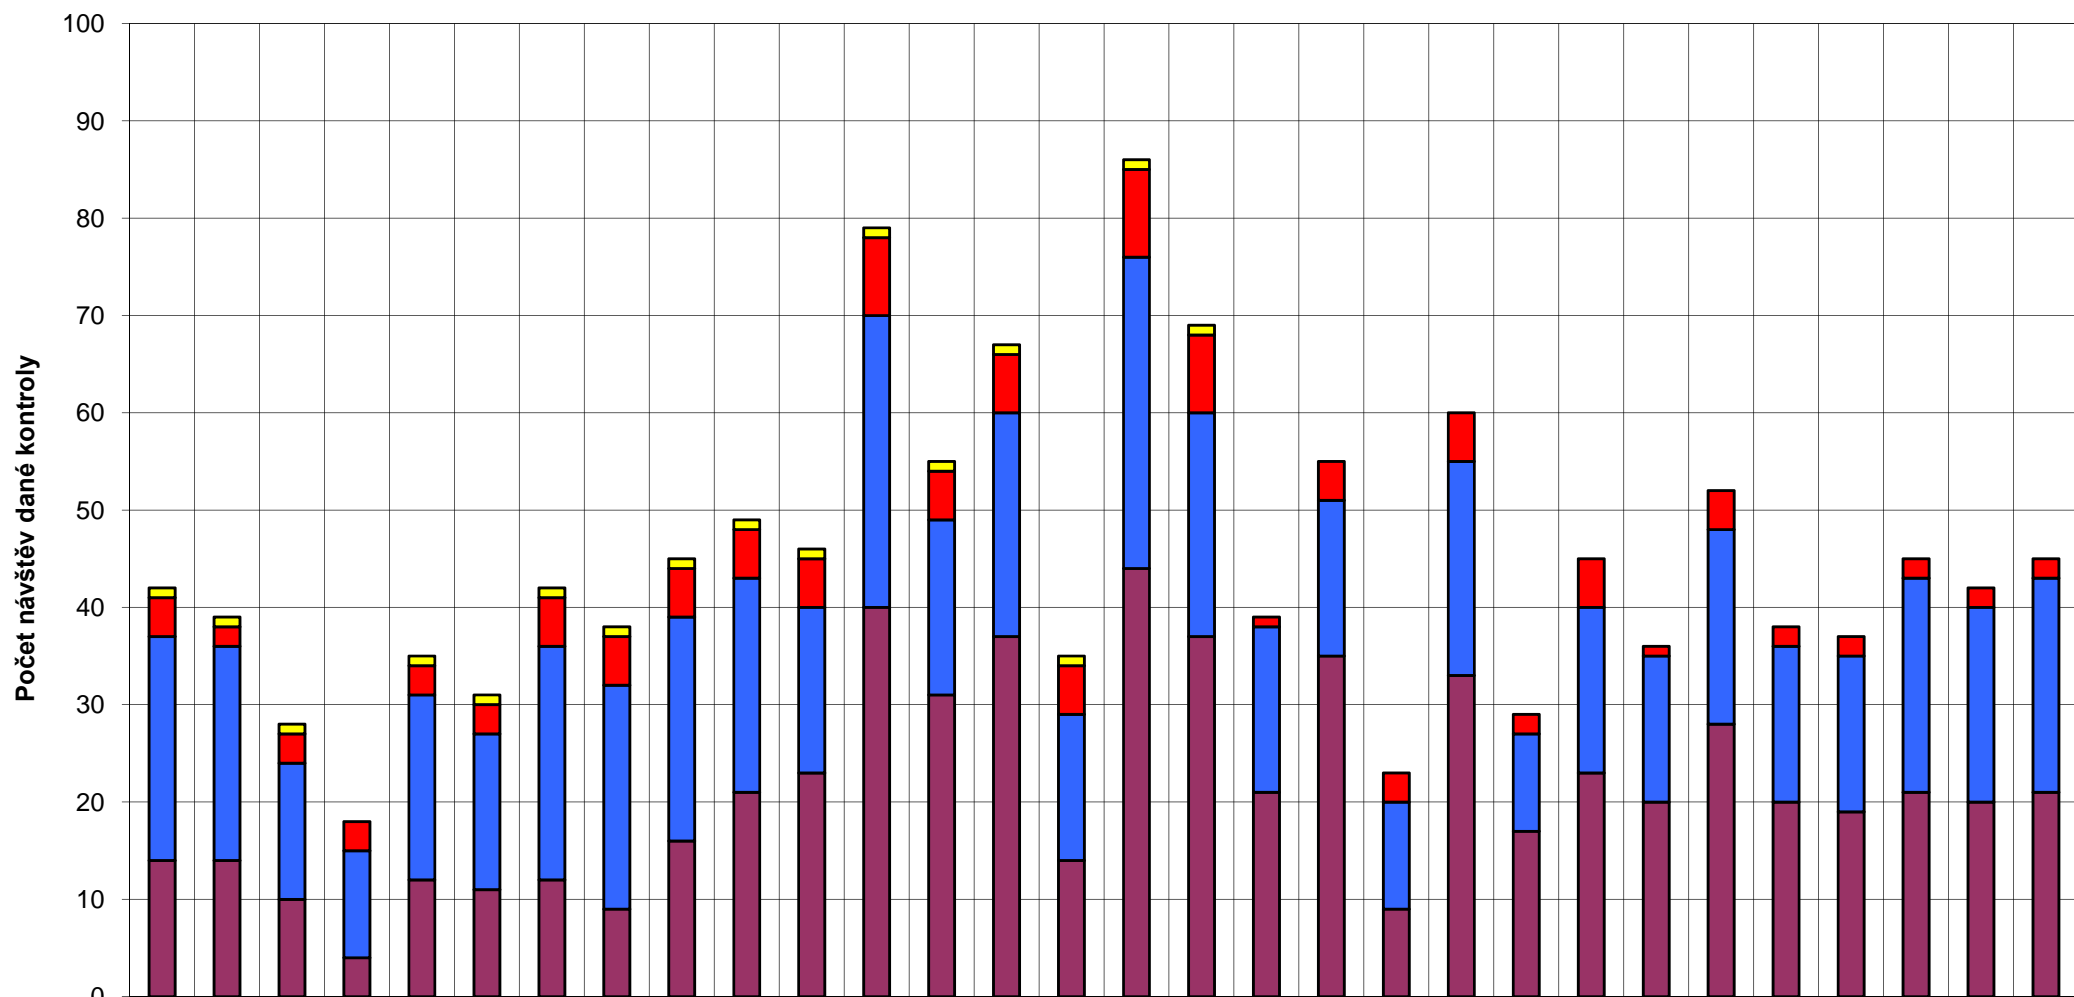

Návštěvnost jednotlivých kontrol - MTBO Rybáků slídil 2012

	1 (50)	2 (80)	3 (20)	4 (20)	5 (30)	6 (30)	7 (50)	8 (30)	9 (10)	10 (50)	11 (10)	12 (50)	13 (10)	14 (30)	15 (20)	16 (80)	17 (10)	18 (80)	19 (20)	20 (20)	21 (20)	22 (50)	23 (50)	24 (50)	25 (30)	26 (30)	27 (20)	28 (30)	29 (30)	30 (80)
BB	1	1	1	0	1	1	1	1	1	1	1	1	1	1	1	1	1	0	0	0	0	0	0	0	0	0	0	0	0	0
DD	4	2	3	3	3	3	5	5	5	5	5	8	5	6	5	9	8	1	4	3	5	2	5	1	4	2	2	2	2	2
MM	23	22	14	11	19	16	24	23	23	22	17	30	18	23	15	32	23	17	16	11	22	10	17	15	20	16	16	22	20	22
MD	14	14	10	4	12	11	12	9	16	21	23	40	31	37	14	44	37	21	35	9	33	17	23	20	28	20	19	21	20	21

Číslo kontroly s body a četnosti v kategoriích