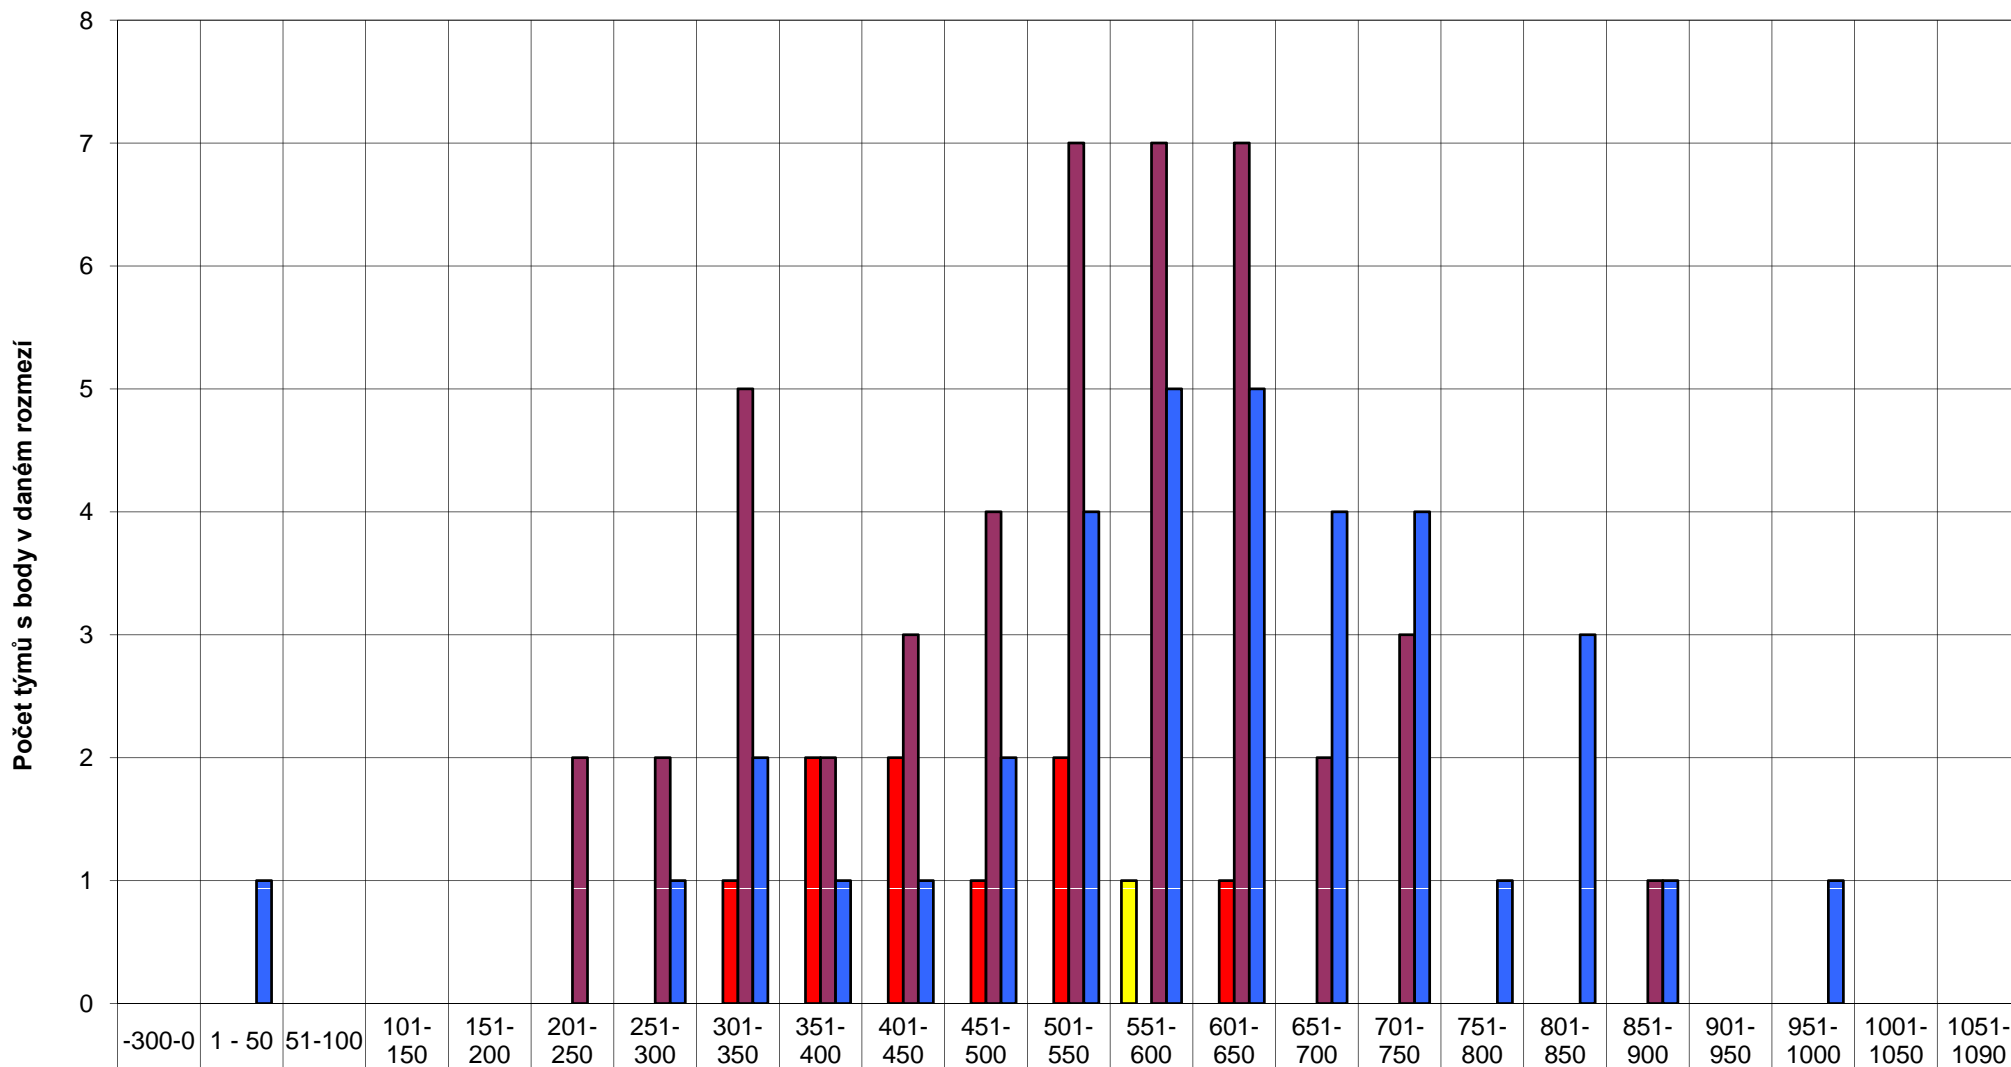

Histogram zisku bodů jednotlivých týmů - MTBO Rybákův slídlil 2012

	-300-0	1 - 50	51-100	101-150	151-200	201-250	251-300	301-350	351-400	401-450	451-500	501-550	551-600	601-650	651-700	701-750	751-800	801-850	851-900	901-950	951-1000	1001-1050	1051-1090
■ BB	0	0	0	0	0	0	0	0	0	0	0	0	1	0	0	0	0	0	0	0	0	0	0
■ DD	0	0	0	0	0	0	0	1	2	2	1	2	0	1	0	0	0	0	0	0	0	0	0
■ MD	0	0	0	0	0	2	2	5	2	3	4	7	7	7	2	3	0	0	1	0	0	0	0
■ MM	0	1	0	0	0	0	1	2	1	1	2	4	5	5	4	4	1	3	1	0	1	0	0

Bodové rozmezí a četnosti v kategoriích