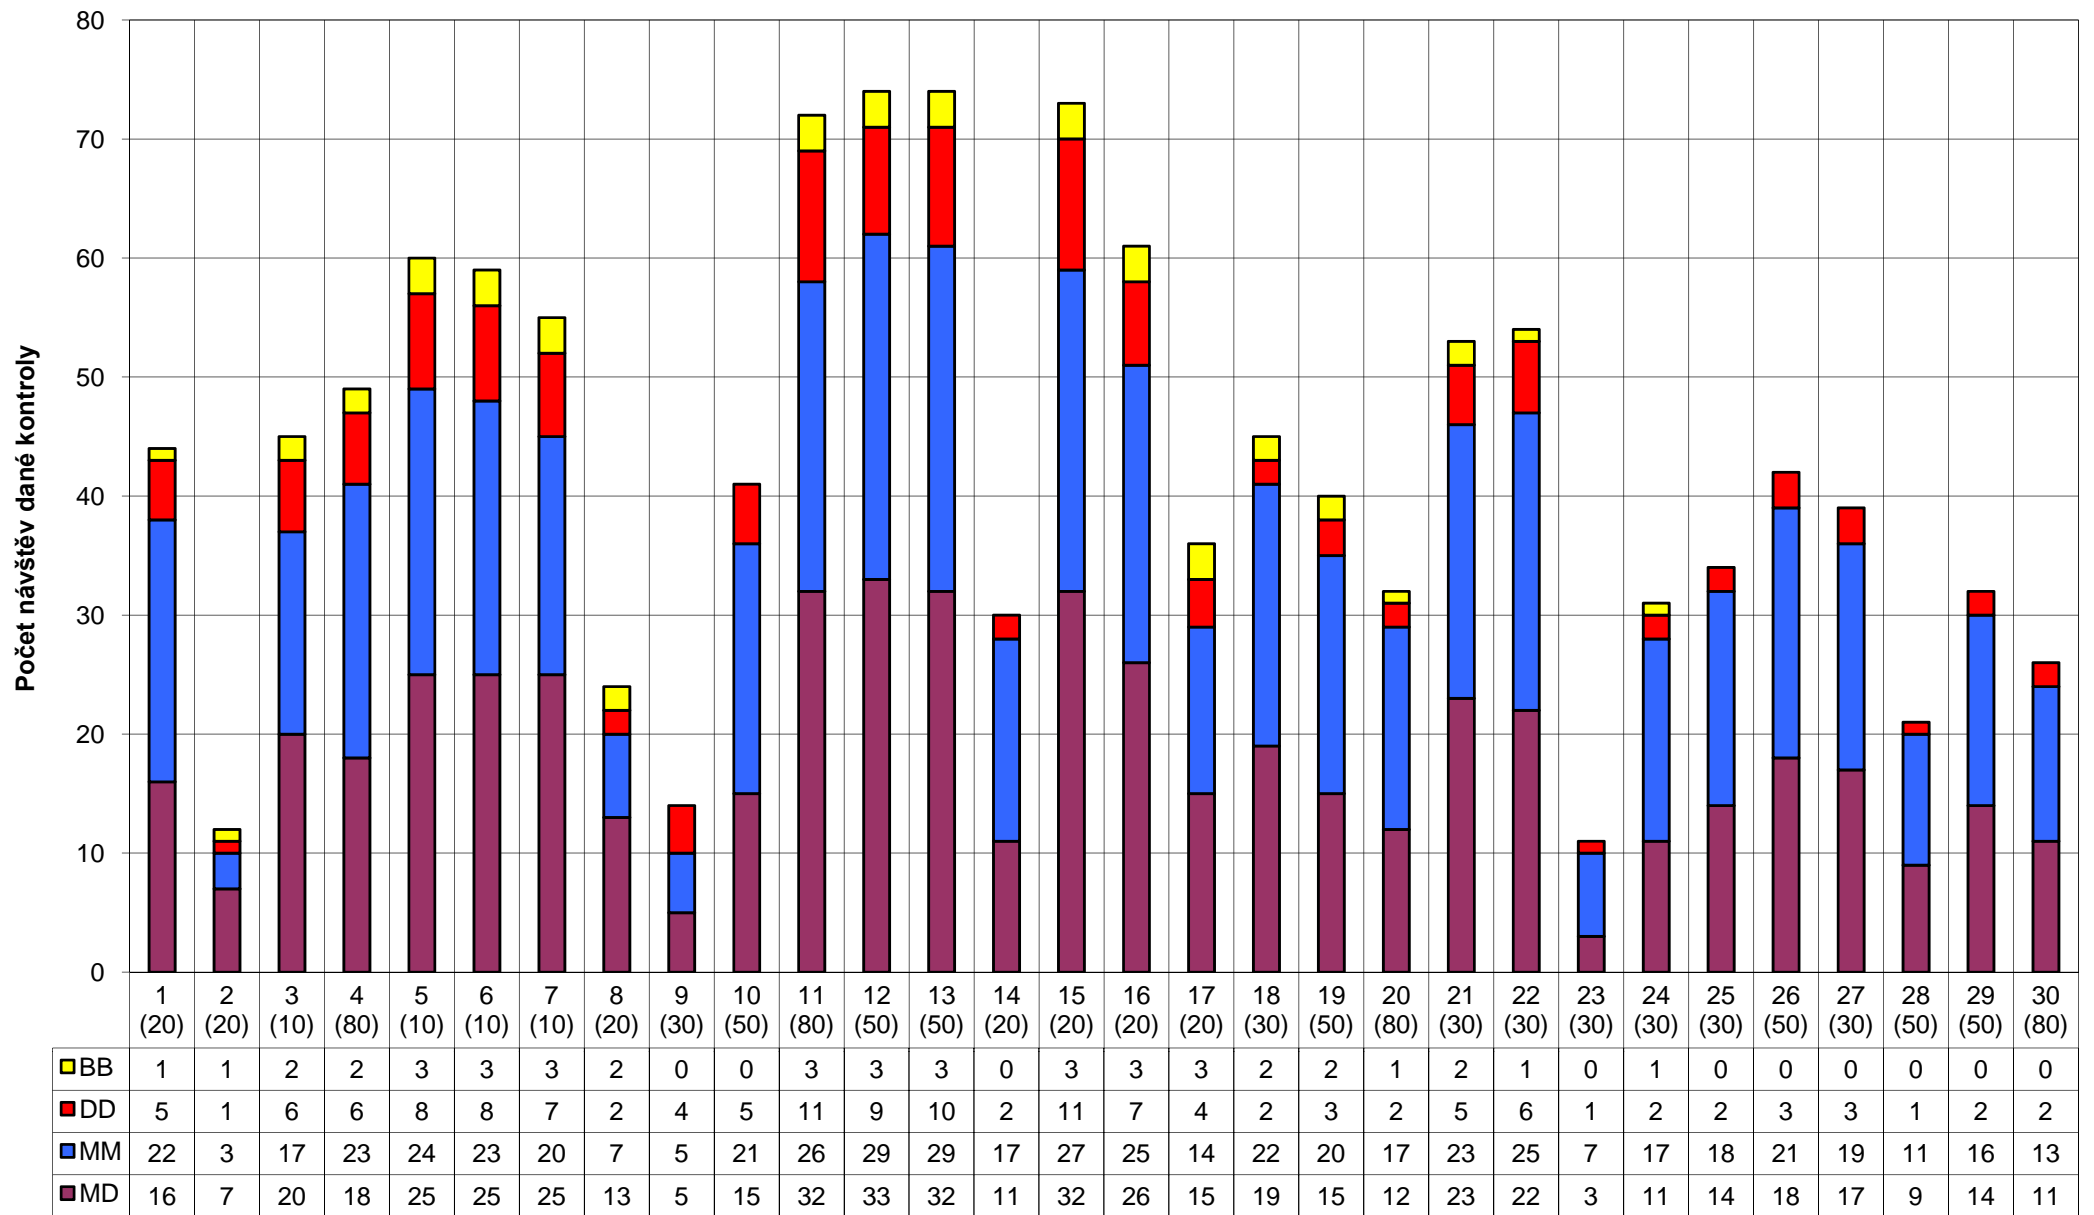

## Výsledky závodu Rybákův slídlil 2013 - Kategorie DD

Pořadí	St.č.	Tým	Kontroly (body/číslo)																												ΣK	Body K.	Čas	Penal.	Body		
			20	20	10	80	10	10	10	20	30	50	80	50	50	20	20	20	20	30	50	80	30	30	30	30	30	50	30	50						50	80
1.	52	Hlavně, aby neVIPraho			1		1	1	1				1	1	1		1		1			1	1	1		1	1	1	1	1	1	1	19	720	5:56:39	0	720
2.	47	Bábovky			1			1			1		1	1	1		1	1		1	1	1	1	1	1							15	550	5:51:04	0	550	
3.	2	Mařanky	1	1	1	1	1	1	1			1	1	1	1	1	1		1			1	1									16	510	5:59:00	0	510	
4.	50	Krušnohorské šlapky	1		1	1	1			1			1		1	1							1			1	1	1		1	1	15	580	6:18:02	80	500	
5.	78	Můry z hůry							1			1	1	1	1		1	1				1	1					1	1			11	420	5:59:40	0	420	
6.	29	Lážo Plážo	1		1	1	1	1	1			1	1	1	1	1	1															12	410	5:49:30	0	410	
7.	6	Ztracená dvojka	1			1	1	1			1	1	1	1	1		1															10	400	5:57:01	0	400	
8.	5	Crkvušky			1		1	1	1		1		1	1	1		1	1	1	1	1											13	390	5:47:50	0	390	
9.	73	VaM Team	1			1	1	1	1	1			1	1	1		1	1														11	370	5:51:01	0	370	
10.	81	Toulavé T-lamy					1	1	1				1	1	1		1	1														8	250	6:20:40	90	160	
11.	16	Matky				1					1	1	1			1	1	1		1		1	1								10	410	6:05:53	15	DISK		

## Výsledky závodu Rybákův slídlil 2013 - Kategorie BB

			Kontroly (body/číslo)																												ΣK	Body K.	Čas	Penal.	Body		
Pořadí	St.č.	Tým	20	20	10	80	10	10	10	20	30	50	80	50	50	20	20	20	20	30	50	80	30	30	30	30	30	50	30	50						50	80
1.	9	Čí to byl nápad?	1		1	1	1	1	1	1			1	1	1		1	1	1	1	1	1	1	1			1						18	620	5:52:25	0	620
2.	12	Margotky v akci				1	1	1	1	1			1	1	1		1	1	1		1		1	1									14	480	5:58:38	0	480
3.	77	Vysmátý Kdýrovky		1	1		1	1	1				1	1	1		1	1	1	1													12	330	5:46:25	0	330

## Návštěvnost jednotlivých kontrol - Rybákův slídil 2013

Číslo kontroly s body a četnosti v kategoriích