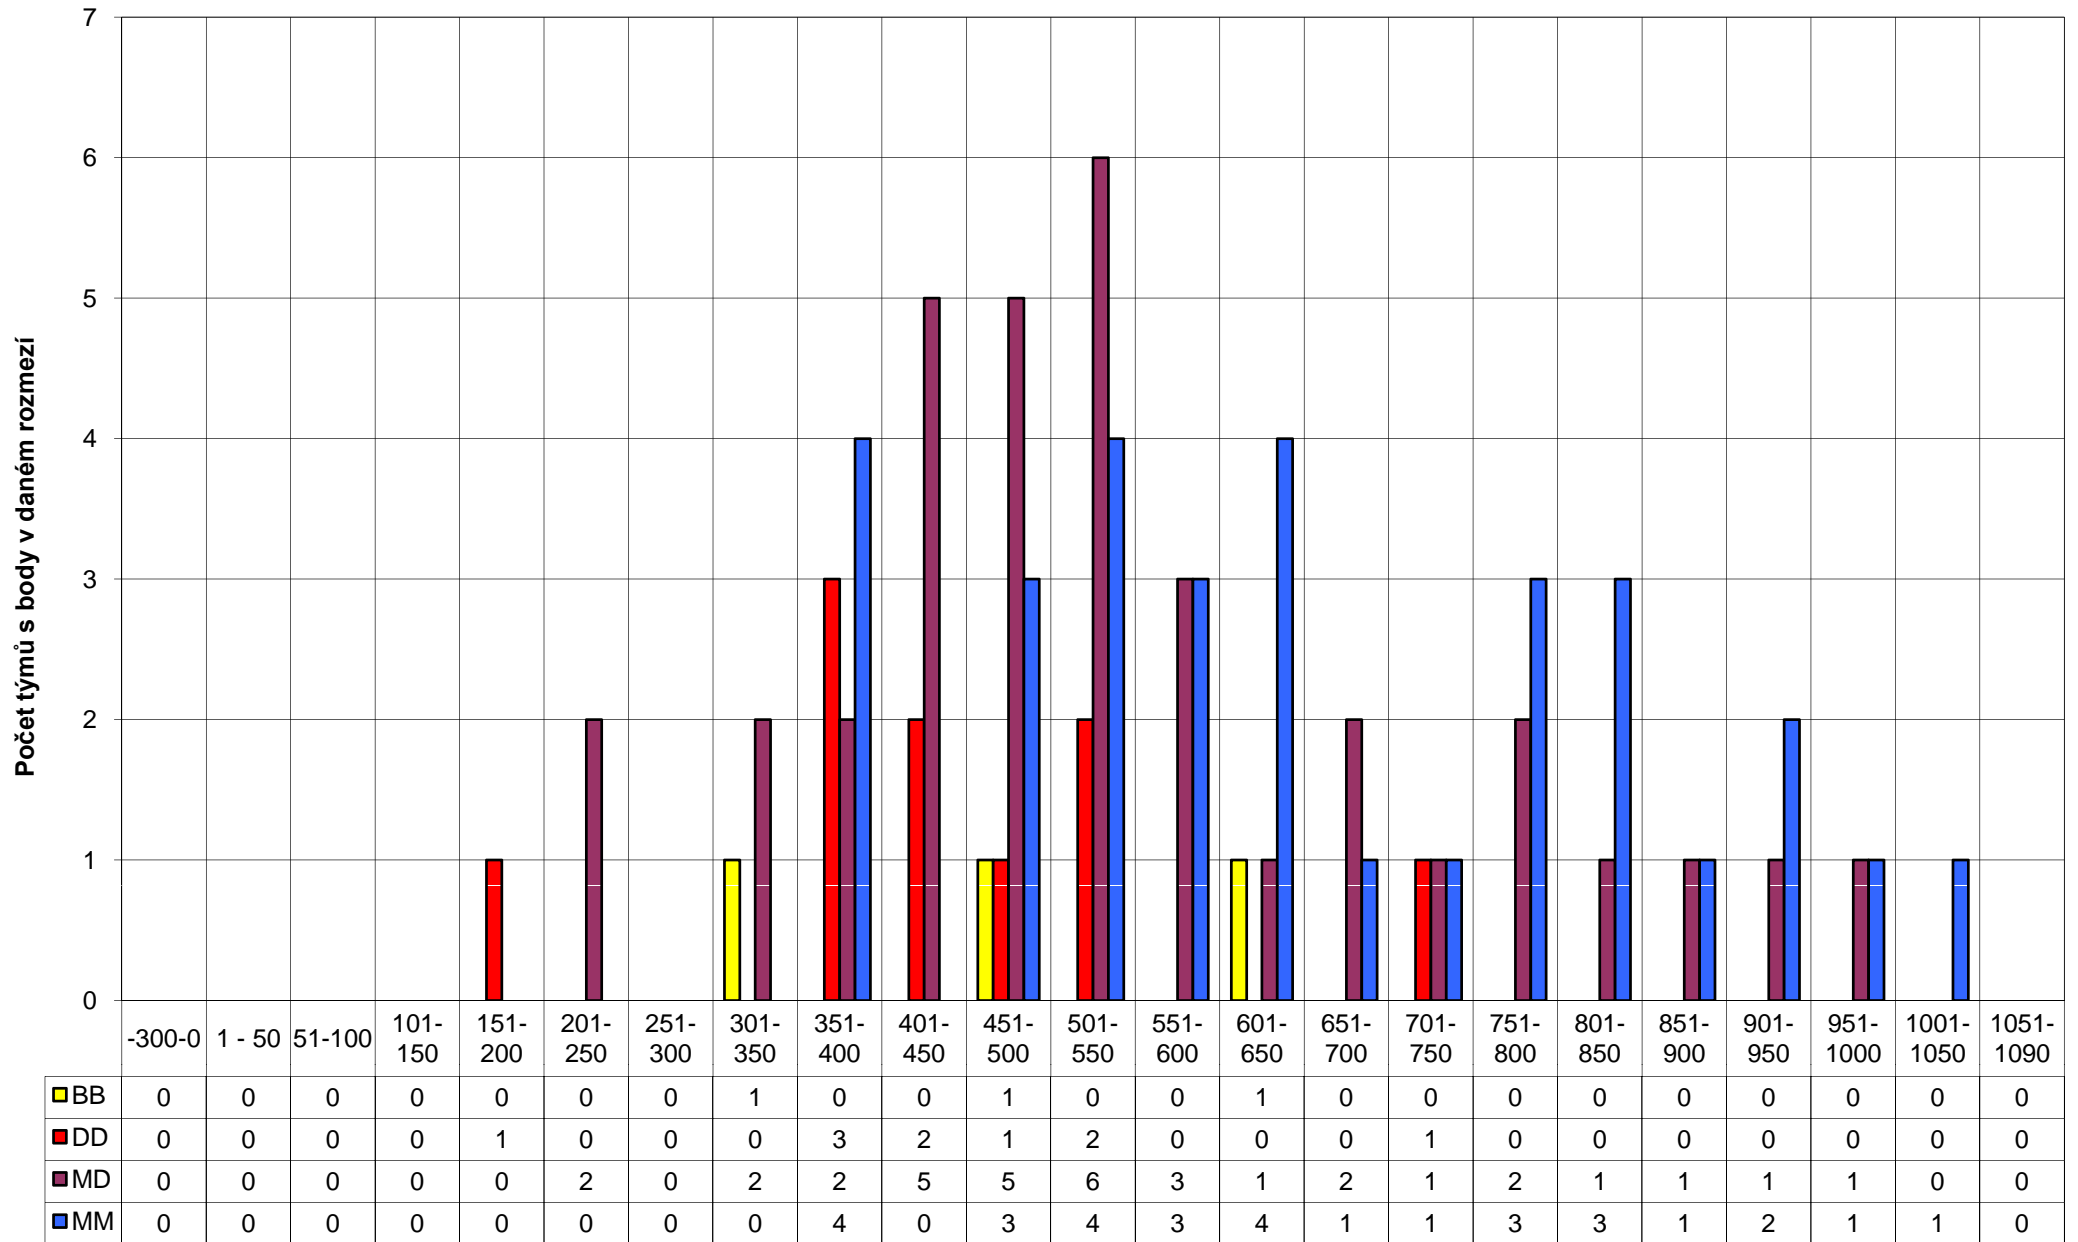

## Výsledky závodu Rybákův slídlil 2013 - Kategorie DD

Pořadí	St.č.	Tým	Kontroly (body/číslo)																												ΣK	Body K.	Čas	Penal.	Body		
			20	20	10	80	10	10	10	20	30	50	80	50	50	20	20	20	20	30	50	80	30	30	30	30	30	50	30	50						50	80
1.	52	Hlavně, aby neVIPraho			1		1	1	1				1	1	1		1		1			1	1	1		1	1	1	1	1	1	1	19	720	5:56:39	0	720
2.	47	Bábovky			1			1			1		1	1	1		1	1		1	1	1	1	1	1							15	550	5:51:04	0	550	
3.	2	Mařanky	1	1	1	1	1	1	1			1	1	1	1	1	1		1			1	1									16	510	5:59:00	0	510	
4.	50	Krušnohorské šlapky	1		1	1	1			1			1		1	1							1			1	1	1		1	1	15	580	6:18:02	80	500	
5.	78	Můry z hůry							1			1	1	1	1		1	1				1	1					1	1			11	420	5:59:40	0	420	
6.	29	Lážo Plážo	1		1	1	1	1	1			1	1	1	1	1	1															12	410	5:49:30	0	410	
7.	6	Ztracená dvojka	1			1	1	1			1	1	1	1	1		1															10	400	5:57:01	0	400	
8.	5	Crkvušky			1		1	1	1		1		1	1	1		1	1	1	1	1											13	390	5:47:50	0	390	
9.	73	VaM Team	1			1	1	1	1	1			1	1	1		1	1														11	370	5:51:01	0	370	
10.	81	Toulavé T-lamy					1	1	1				1	1	1		1	1														8	250	6:20:40	90	160	
11.	16	Matky				1					1	1	1			1	1	1		1		1	1								10	410	6:05:53	15	DISK		

## Výsledky závodu Rybákův slídlil 2013 - Kategorie BB

			Kontroly (body/číslo)																												ΣK	Body K.	Čas	Penal.	Body		
Pořadí	St.č.	Tým	20	20	10	80	10	10	10	20	30	50	80	50	50	20	20	20	20	30	50	80	30	30	30	30	30	50	30	50						50	80
1.	9	Čí to byl nápad?	1		1	1	1	1	1	1			1	1	1		1	1	1	1	1	1	1	1			1						18	620	5:52:25	0	620
2.	12	Margotky v akci				1	1	1	1	1			1	1	1		1	1	1		1		1	1									14	480	5:58:38	0	480
3.	77	Vysmátý Kdýrovky		1	1		1	1	1				1	1	1		1	1	1	1													12	330	5:46:25	0	330

## Návštěvnost jednotlivých kontrol - Rybákův slídil 2013

Číslo kontroly s body a četnosti v kategoriích

## Histogram zisku bodů jednotlivých týmů - Rybákův slídil 2013

Bodové rozmezí a četnosti v kategoriích