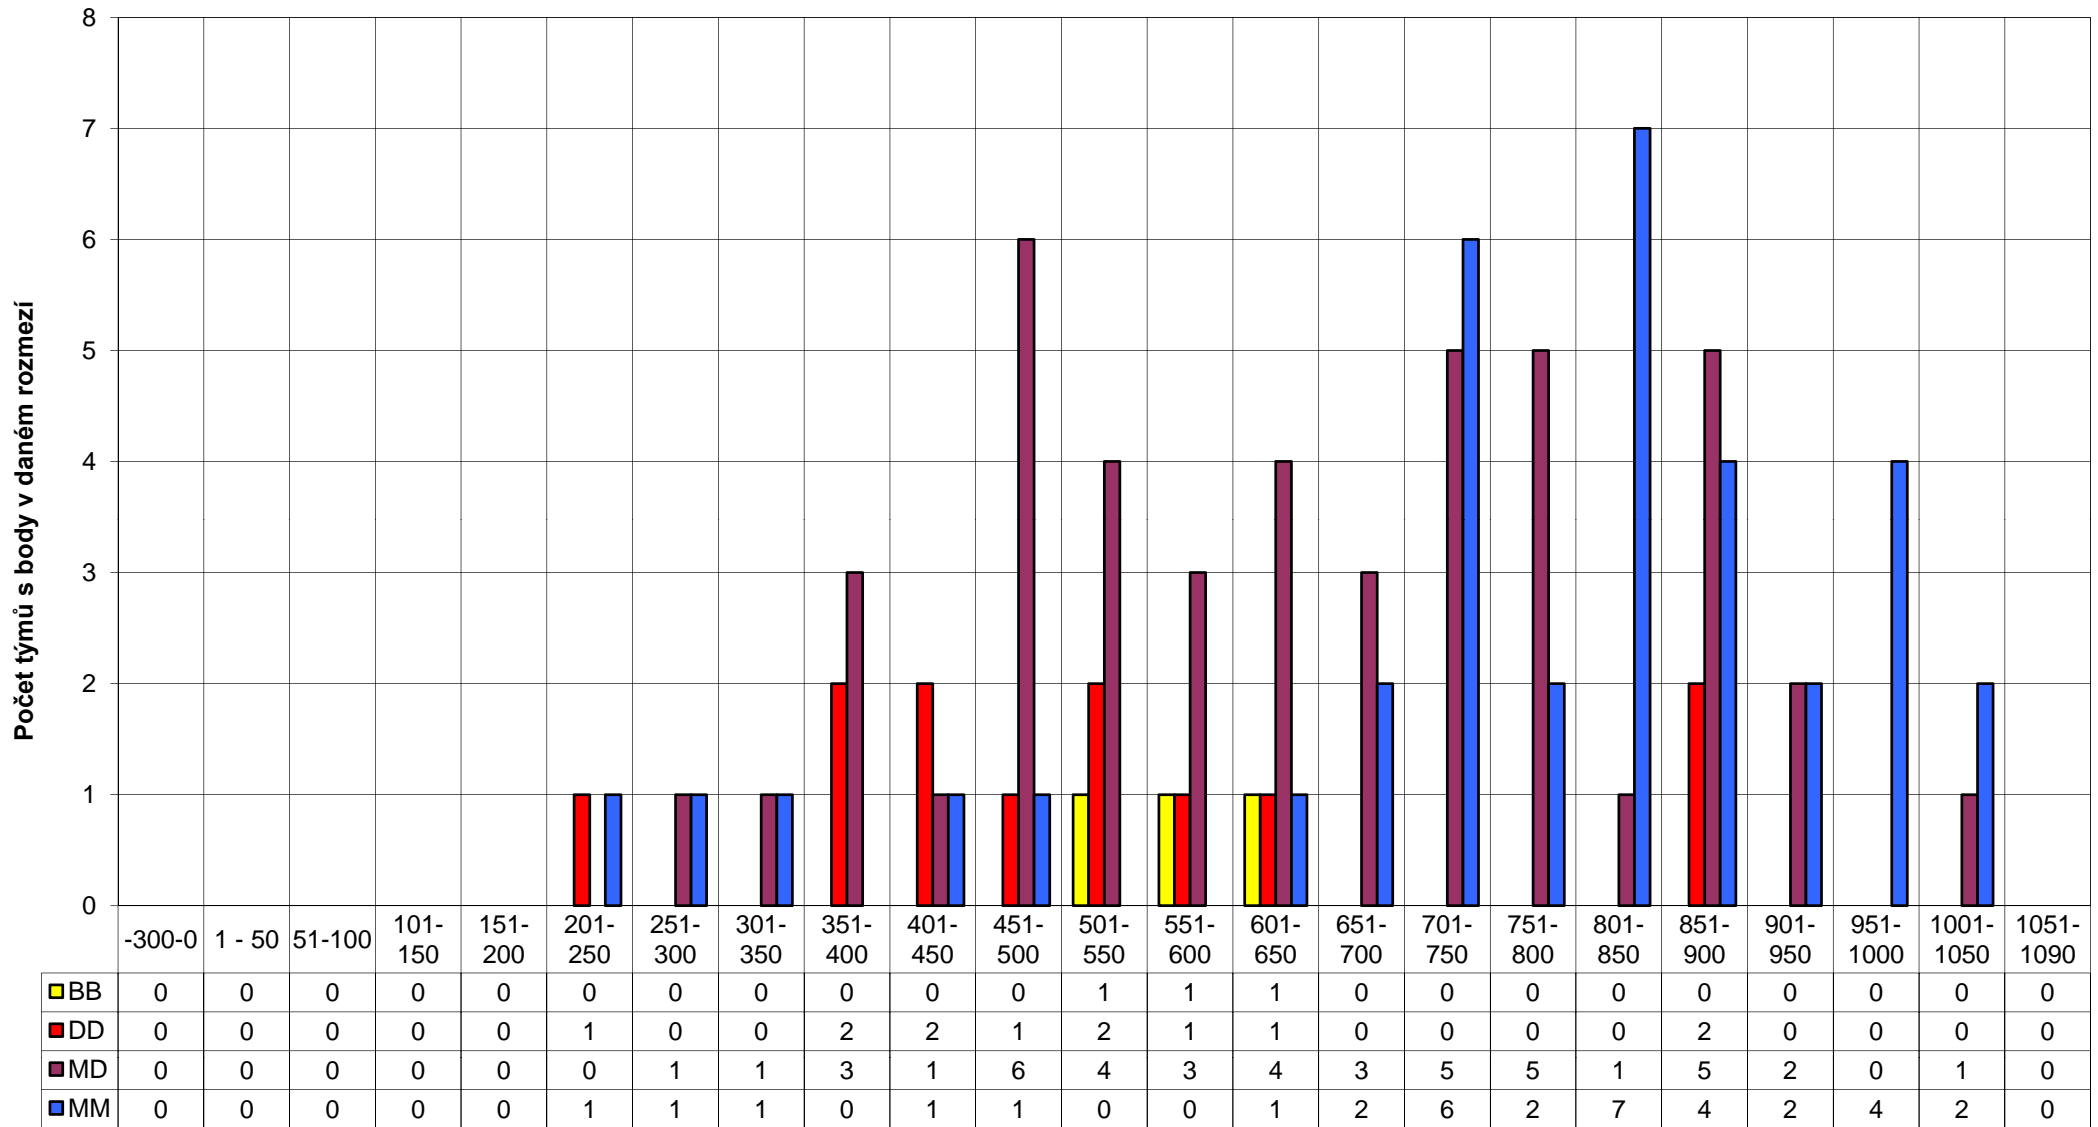

Histogram zisku bodů jednotlivých týmů - Rybákův slídl 2014

Bodové rozmezí a četnosti v kategoriích