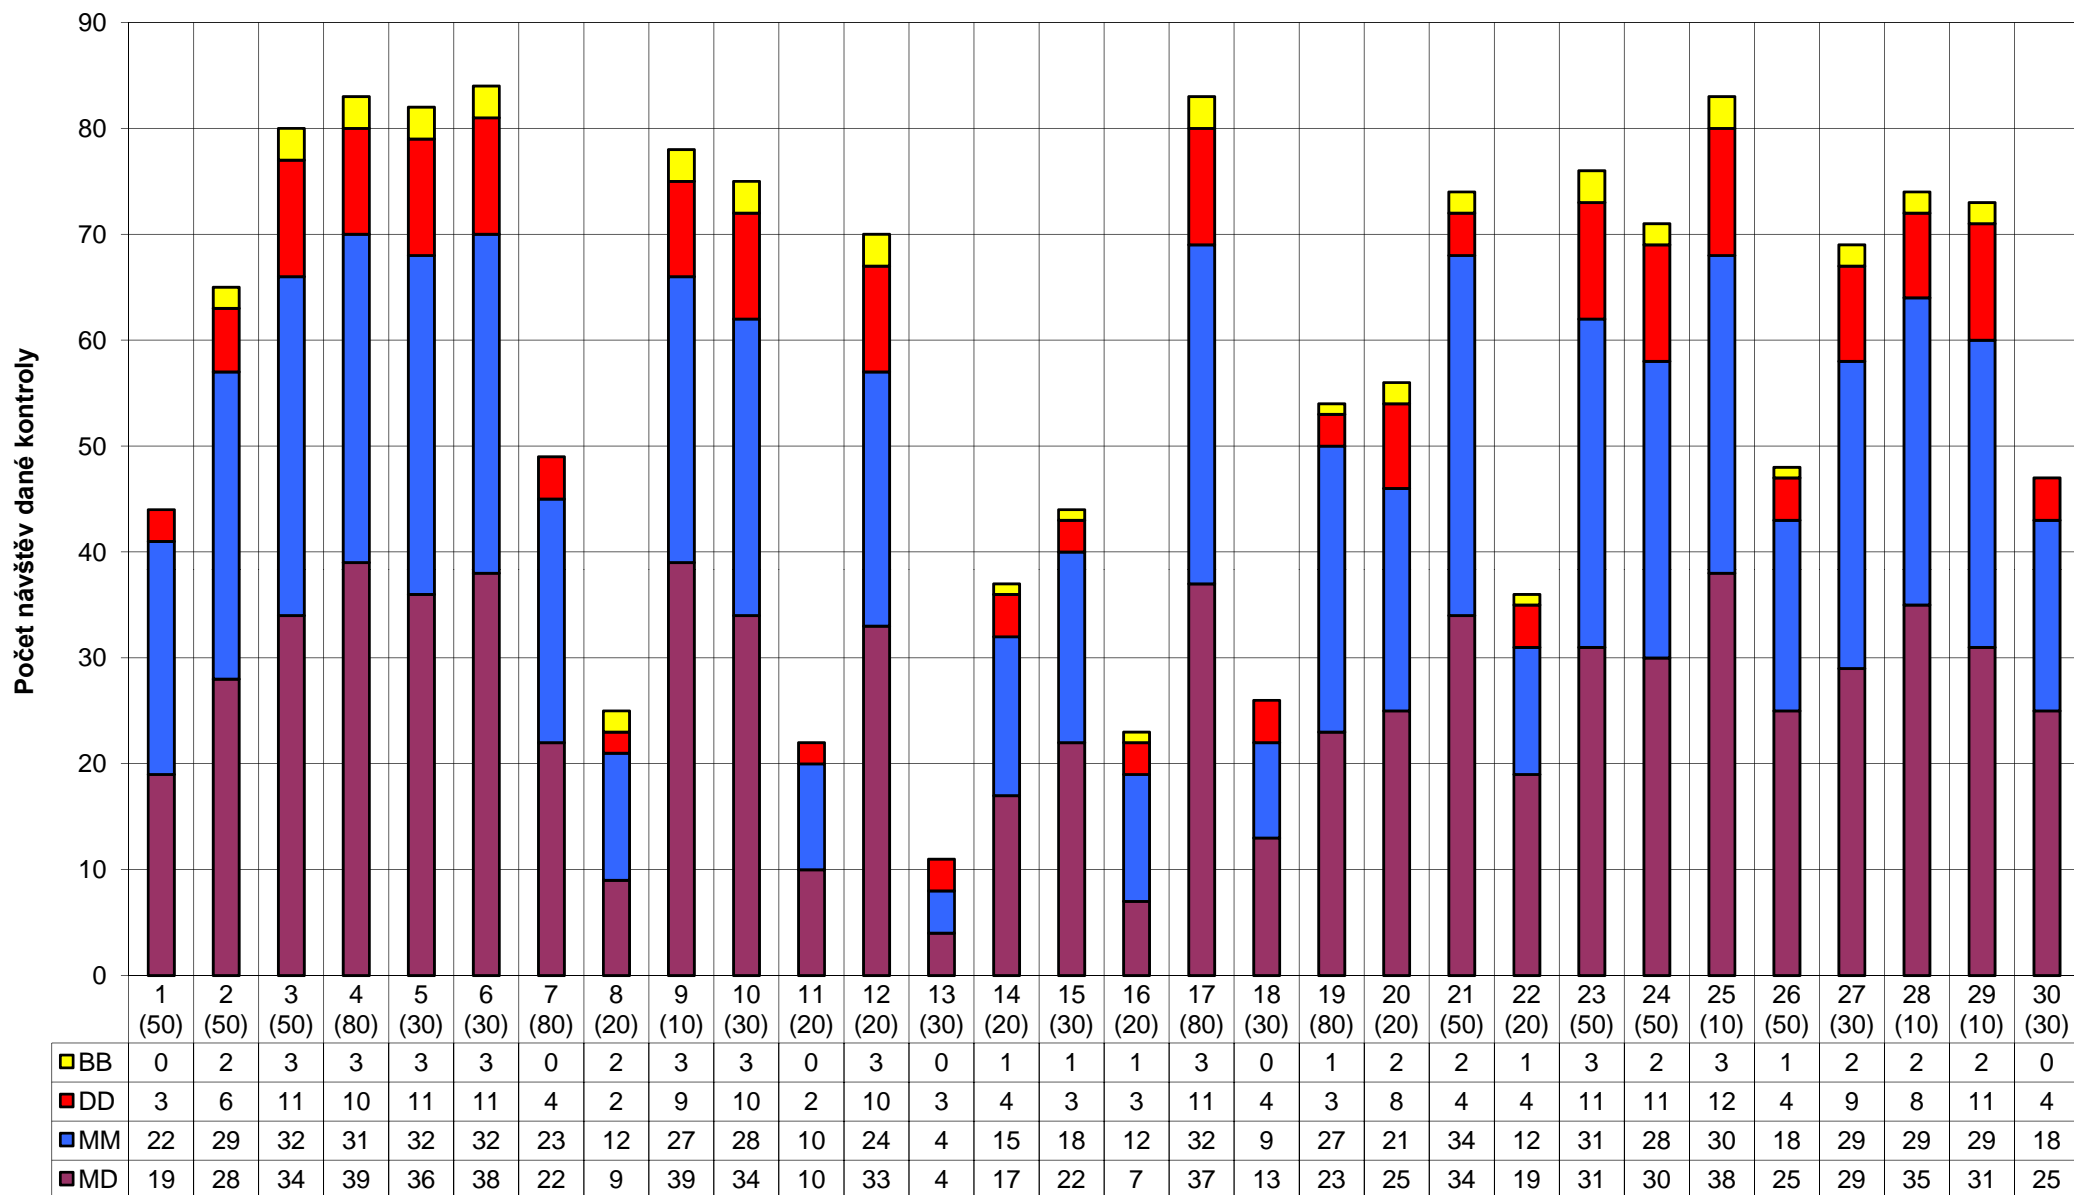

Výsledky Rybákův slídlil 2014 - Kategorie BB

			Kontroly (body/číslo)																																				
Pořadí	St.č.	Tým	50	50	50	80	30	30	80	20	10	30	20	20	30	20	30	20	80	30	80	20	50	20	50	50	10	50	30	10	10	30	ΣK	Body K.	Čas	Penal.	Body		
1.	56	VIPrahlé kočky		1	1	1	1	1		1	1	1		1			1		1			1	1		1	1	1	1	1	1	1	1	1	1	20	710	6:19:10	85	625
2.	51	Terezky			1	1	1	1			1	1		1		1		1	1			1		1	1	1	1		1	1	1	1	1	18	570	5:49:50	0	570	
3.	97	Rubias locas		1	1	1	1	1		1	1	1		1					1		1		1		1								14	590	6:13:05	55	535		

Návštěvnost jednotlivých kontrol - Rybákův slídil 2014

Číslo kontroly s body a četnosti v kategoriích