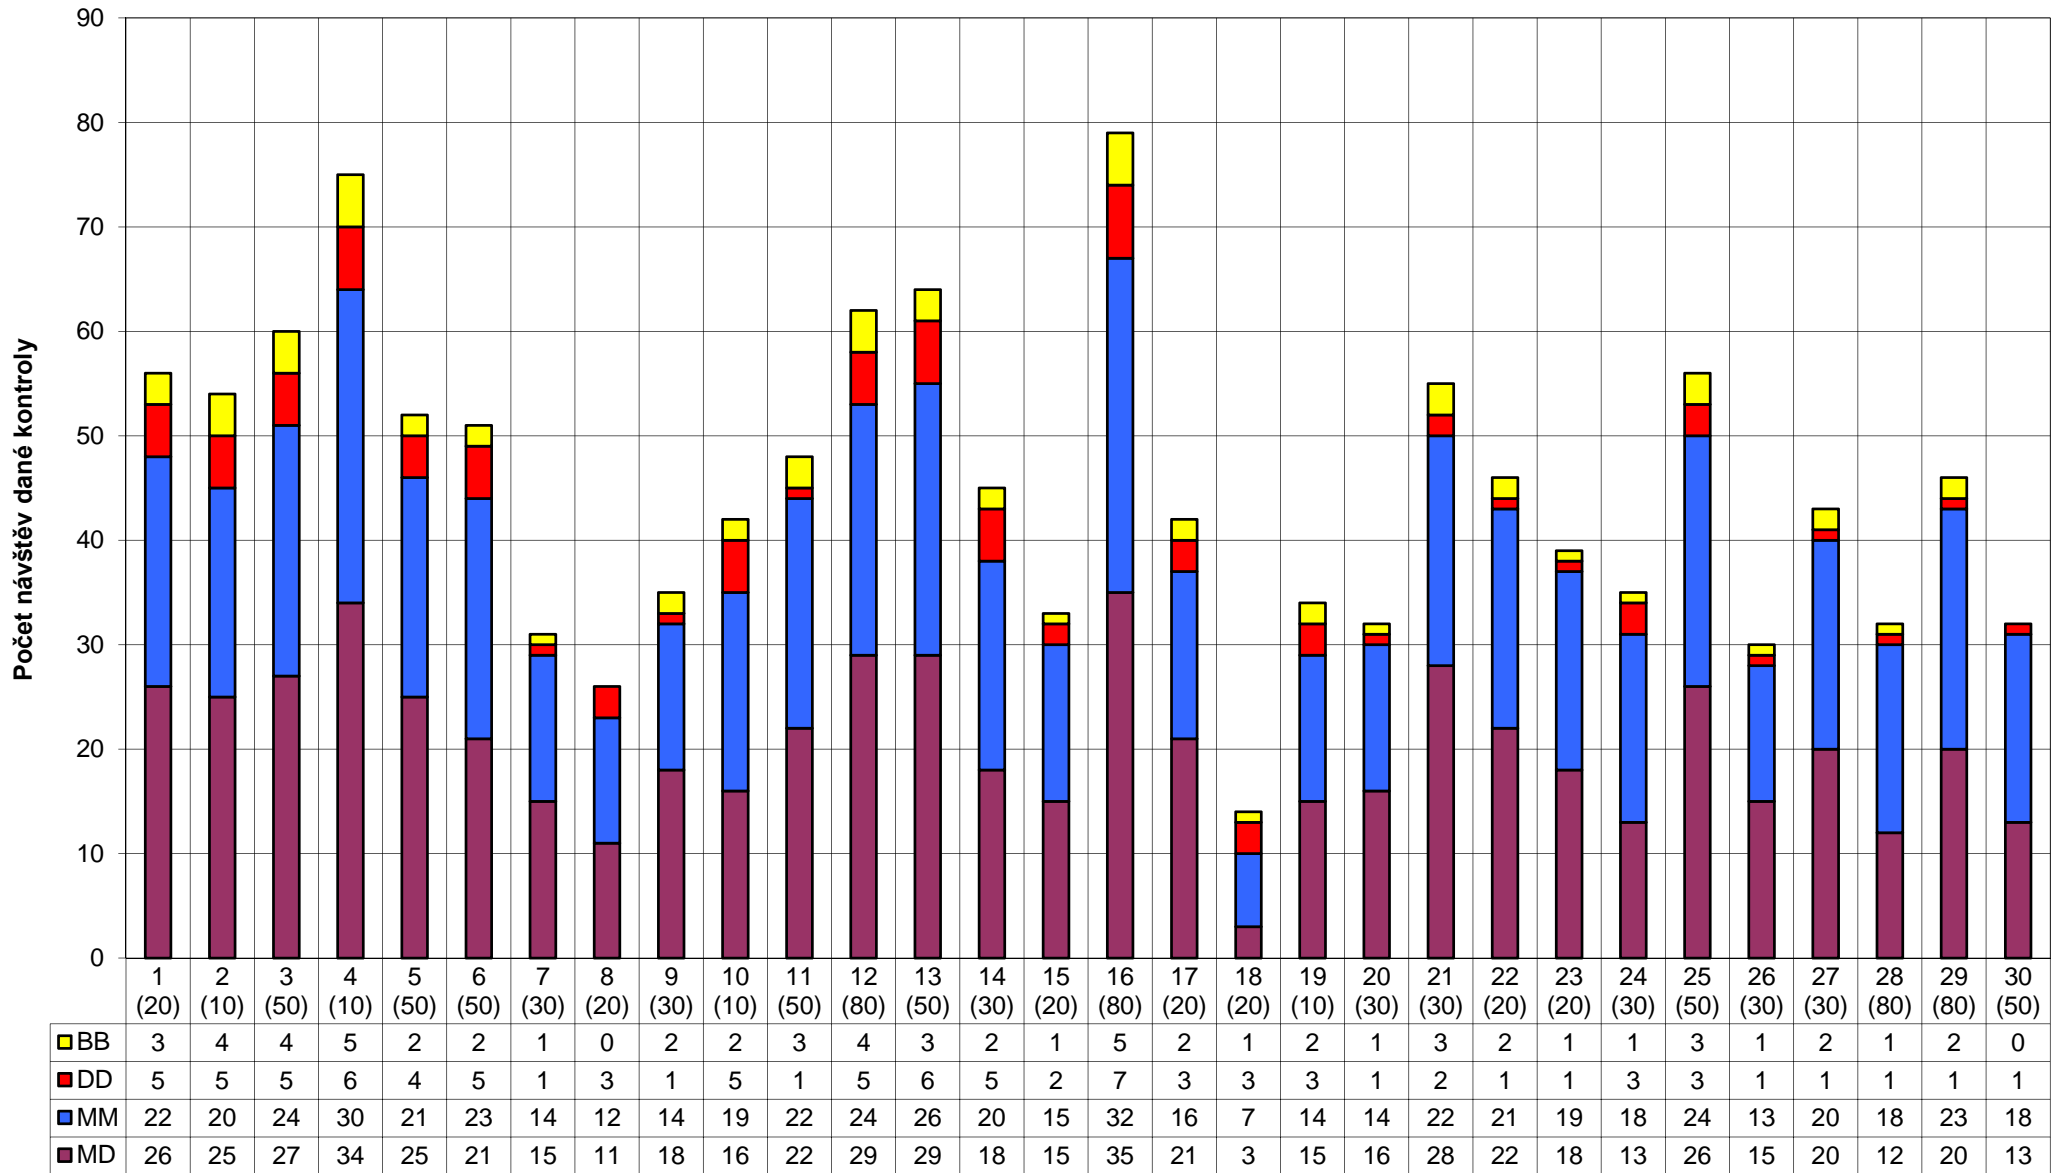

Výsledky Rybákův slídlil 2015 - Kategorie BB

Pořadí	St.č.	Tým	Kontroly (body/číslo)																														ΣK	Body K.	Čas	Penal.	Body
			20	10	50	10	50	50	30	20	30	10	50	80	50	30	20	80	20	20	10	30	30	20	20	30	50	30	30	80	80	50					
1	9	Ztracenky			1	1		1				1		1	1	1		1			1	1	1	1	1		1	1	1	1		17	660	6:06:53	20	640	
2	40	Sestry v akci	1	1	1	1	1					1	1				1	1								1	1			1		12	530	5:36:48	0	530	
3	8	VIPrahlé kočky	1	1	1	1		1			1		1	1	1	1	1	1	1				1									14	530	5:42:53	0	530	
4	86	IQ blondýny		1		1			1			1	1		1			1		1	1		1	1			1		1		14	480	6:02:47	6	474		
5	29	Maskované zrzky	1	1	1	1	1				1			1				1													8	330	5:54:42	0	330		

Návštěvnost jednotlivých kontrol - Rybákův slídil 2015

Číslo kontroly s body a četnosti v kategoriích