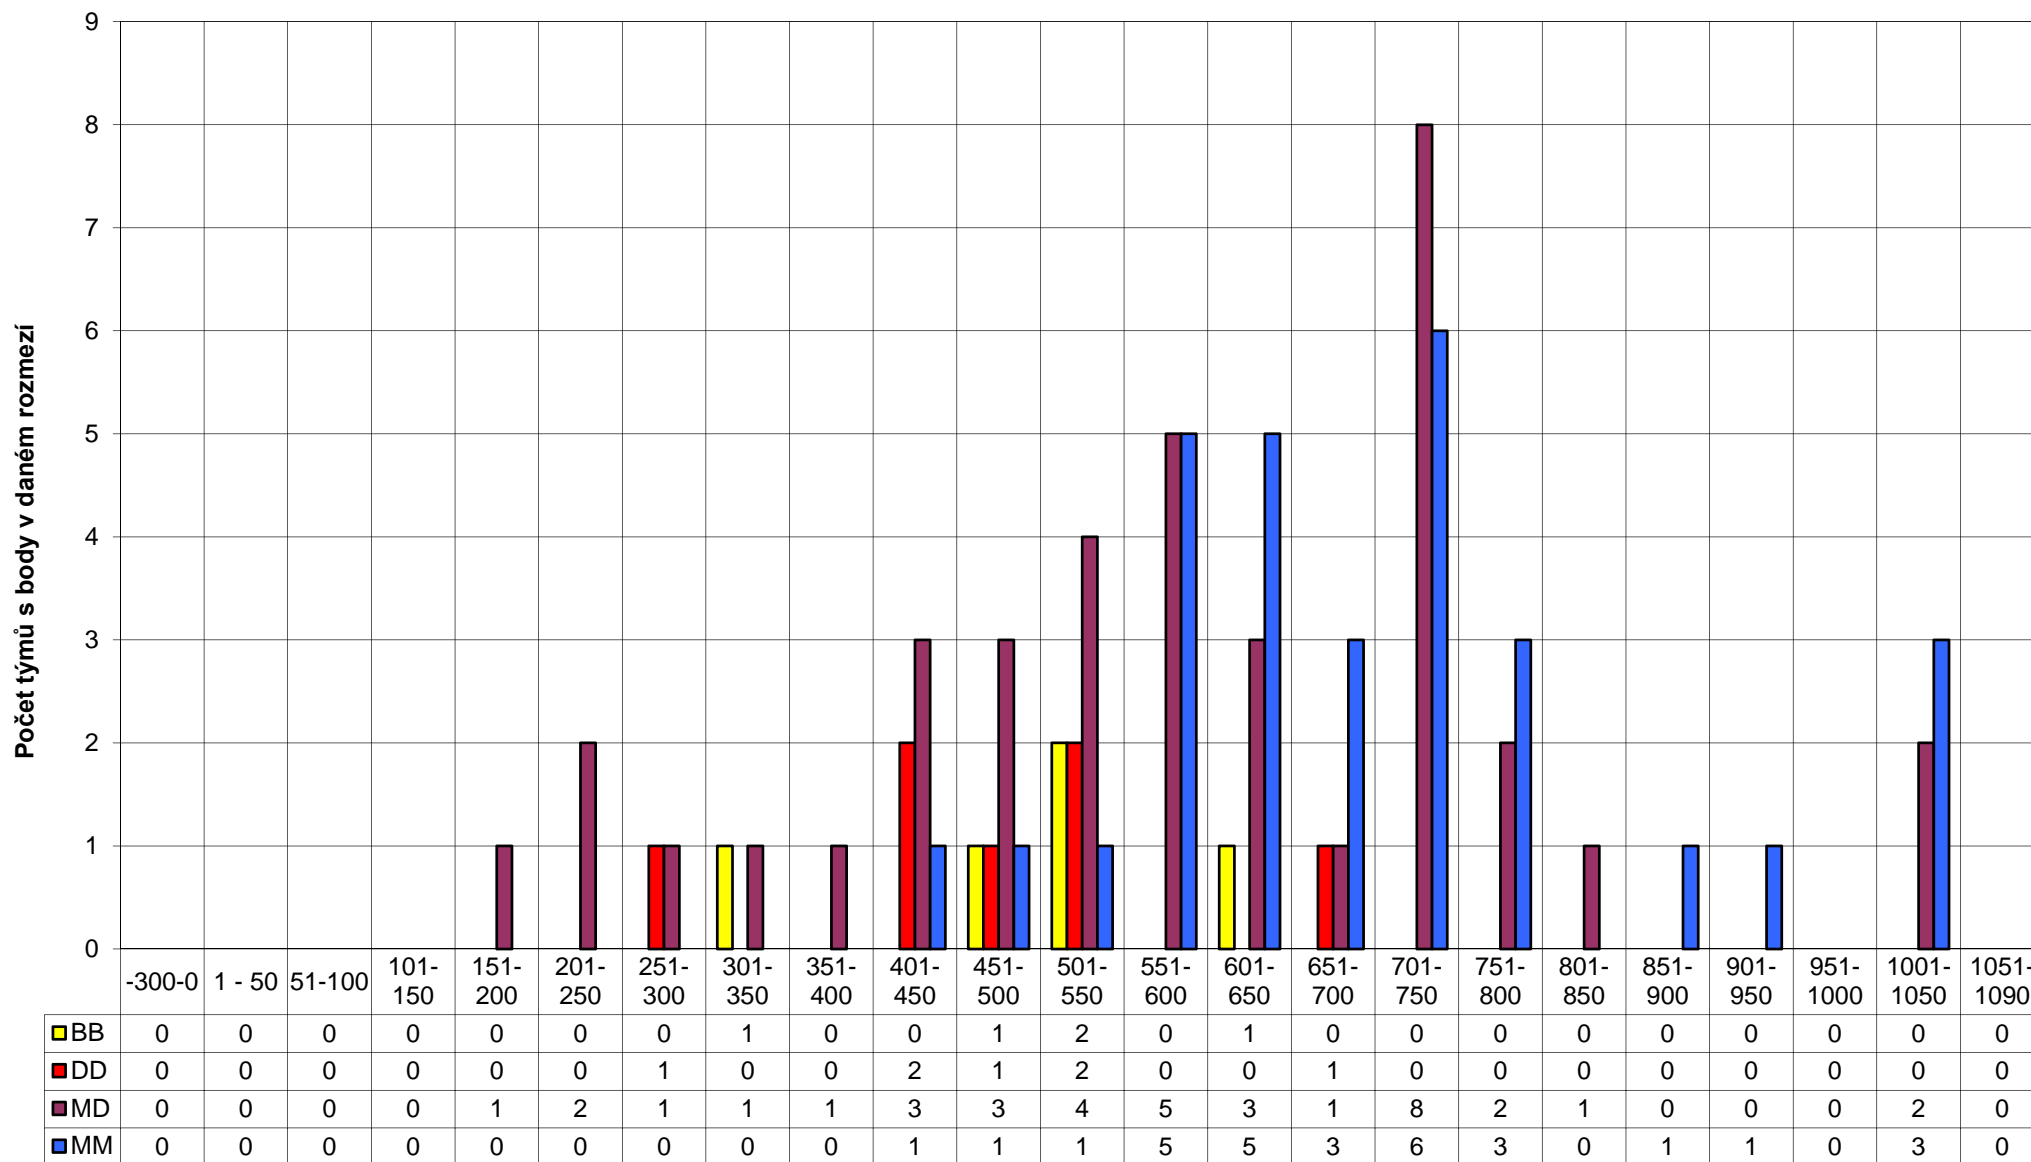

Výsledky Rybákův slídlil 2015 - Kategorie DD

Pořadí	St.č.	Tým	Kontroly (body/číslo)																														ΣK	Body K.	Čas	Penal.	Body
			20	10	50	10	50	50	30	20	30	10	50	80	50	30	20	80	20	20	10	30	30	20	20	30	50	30	30	80	80	50					
1	79	Velká neznámá	1		1	1	1	1				1		1	1	1		1			1		1		1	1			1		1	16	680	5:57:36	0	680	
2	60	Báječný bludičky	1	1	1	1	1	1				1		1	1			1	1				1		1	1					14	530	5:51:29	0	530		
3	24	VaM team	1	1	1		1	1		1	1	1		1	1	1	1	1	1	1											15	540	6:07:39	25	515		
4	75	Crkvušky	1	1	1	1		1				1		1	1	1		1					1			1	1				13	500	5:35:26	0	500		
5	78	Tak to bude mazec				1		1						1	1		1			1	1			1			1	1		1	11	420	5:38:33	0	420		
6	58	Lážo Plážo	1	1	1	1			1		1		1	1	1	1	1	1	1	1	1										14	430	6:04:01	10	420		
7	4	Šnečice		1		1	1		1	1			1				1		1												8	270	6:03:06	8	262		

Výsledky Rybákův slídlil 2015 - Kategorie BB

Pořadí	St.č.	Tým	Kontroly (body/číslo)																														ΣK	Body K.	Čas	Penal.	Body
			20	10	50	10	50	50	30	20	30	10	50	80	50	30	20	80	20	20	10	30	30	20	20	30	50	30	30	80	80	50					
1	9	Ztracenky			1	1		1				1		1	1	1		1			1	1	1	1	1		1	1	1	1		17	660	6:06:53	20	640	
2	40	Sestry v akci	1	1	1	1	1					1	1				1	1								1	1			1		12	530	5:36:48	0	530	
3	8	VIPrahlé kočky	1	1	1	1		1			1		1	1	1	1	1	1	1				1									14	530	5:42:53	0	530	
4	86	IQ blondýny		1		1			1			1	1		1			1		1	1		1	1			1		1		14	480	6:02:47	6	474		
5	29	Maskované zrzky	1	1	1	1	1				1			1				1													8	330	5:54:42	0	330		

Návštěvnost jednotlivých kontrol - Rybákův slídil 2015

Číslo kontroly s body a četnosti v kategoriích

Histogram zisku bodů jednotlivých týmů - Rybákův slídil 2015

Bodové rozmezí a četnosti v kategoriích

Diskvalifikované týmy - Rybákův slídil 2015