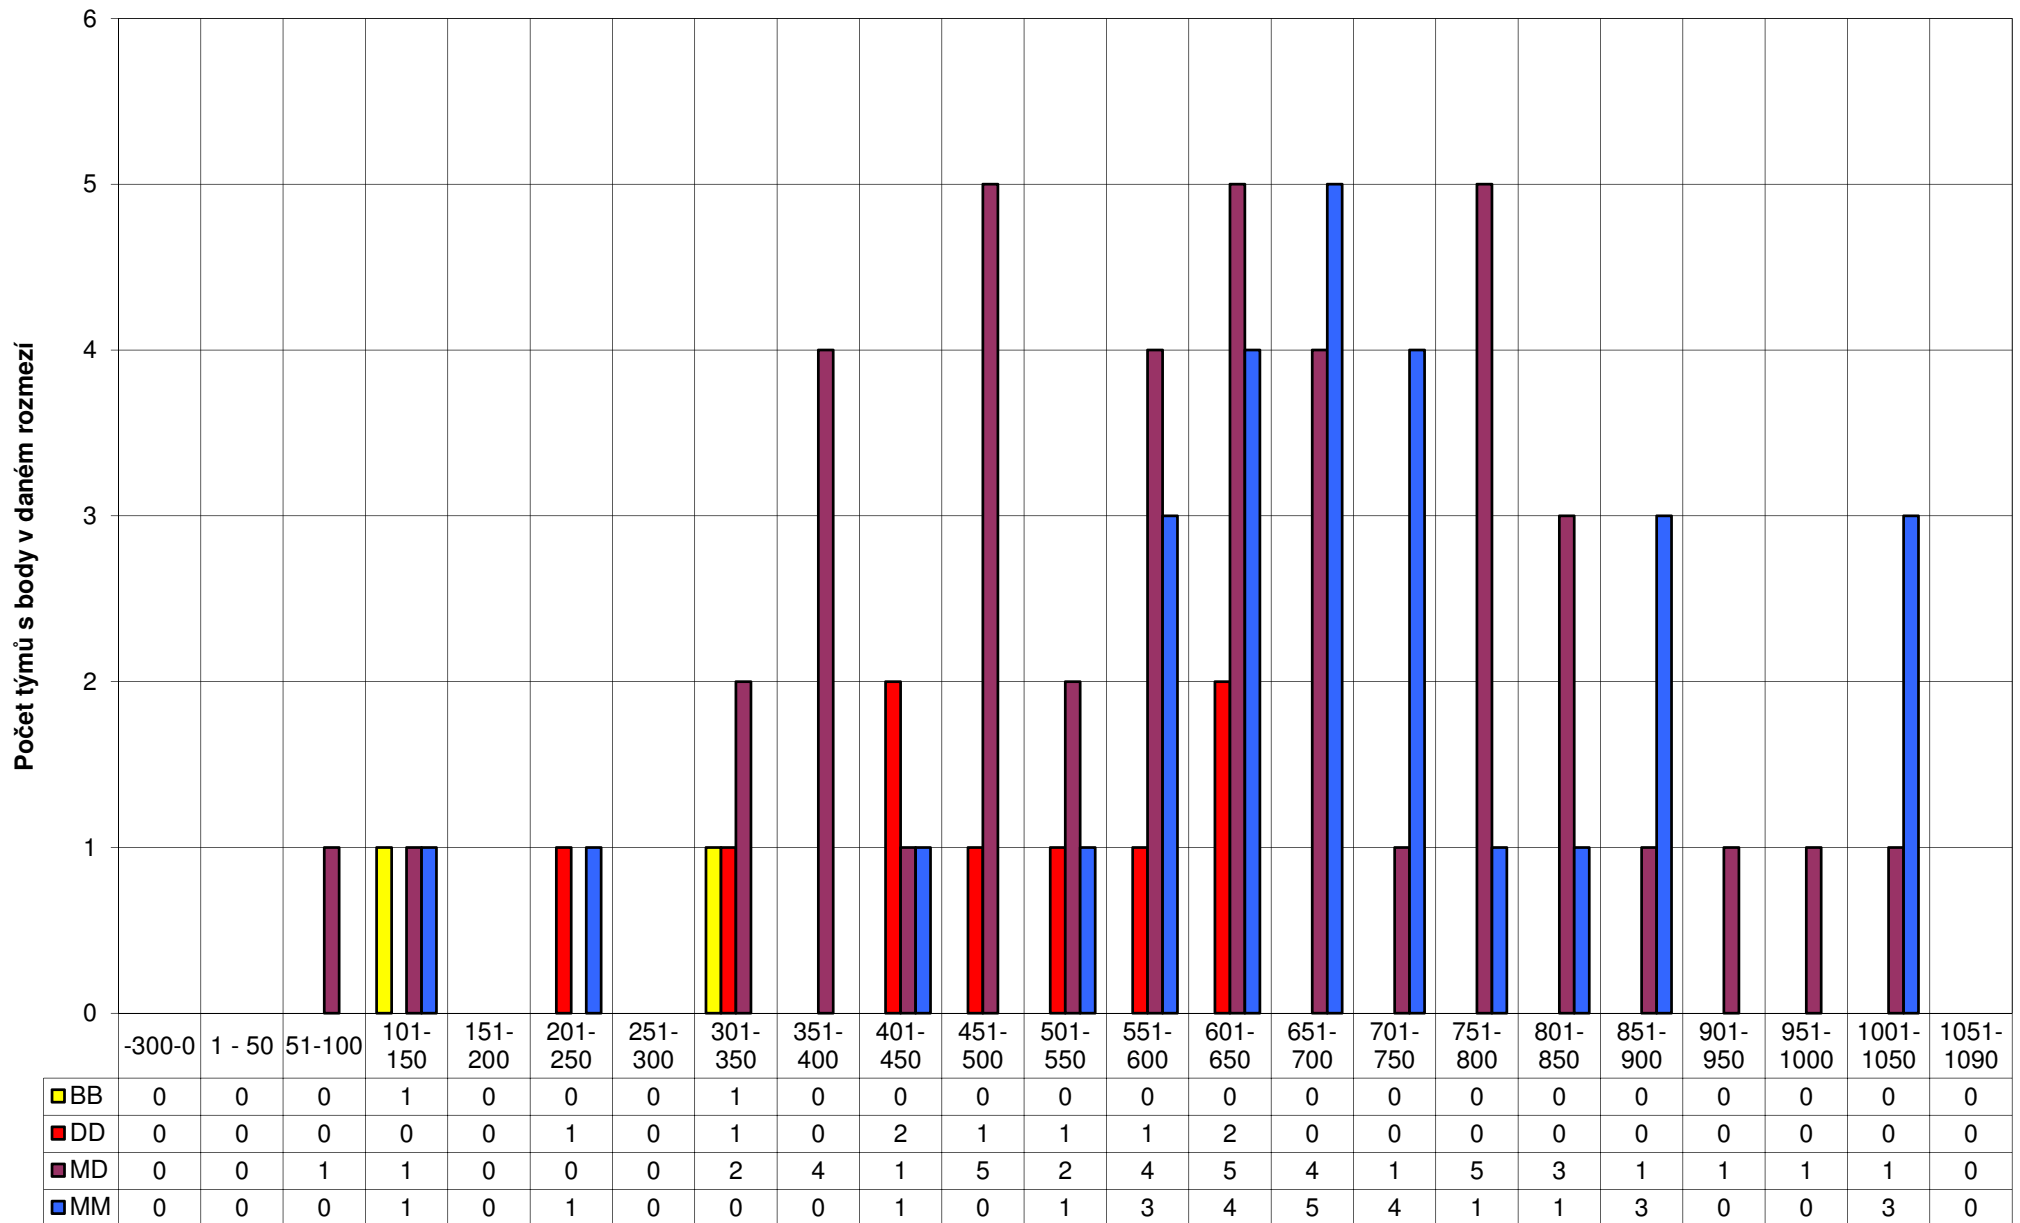

Výsledky Rybákův slídil 2016 - Kategorie BB

20.8.2016 - Českomoravská vrchovina

			Kontroly (body/číslo)																																			
			80	30	80	50	20	10	30	10	30	50	80	30	30	50	30	20	20	30	50	50	20	10	10	20	20	30	50	80	20	50	ΣK	Body K.	Čas	Penal.	Body	
Pořadí	St.č.	Tým	1	2	3	4	5	6	7	8	9	10	11	12	13	14	15	16	17	18	19	20	21	22	23	24	25	26	27	28	29	30						
1	27	Snad se neztratíme!															1					1	1	1		1			1	1	1	1	1	9	330	5:48:27	0	330
2	85	B&B v akci																						1	1	1	1			1				5	140	5:38:08	0	140

Histogram zisku bodů jednotlivých týmů - Rybákův slídil 2016

Bodové rozmezí a četnosti v kategoriích