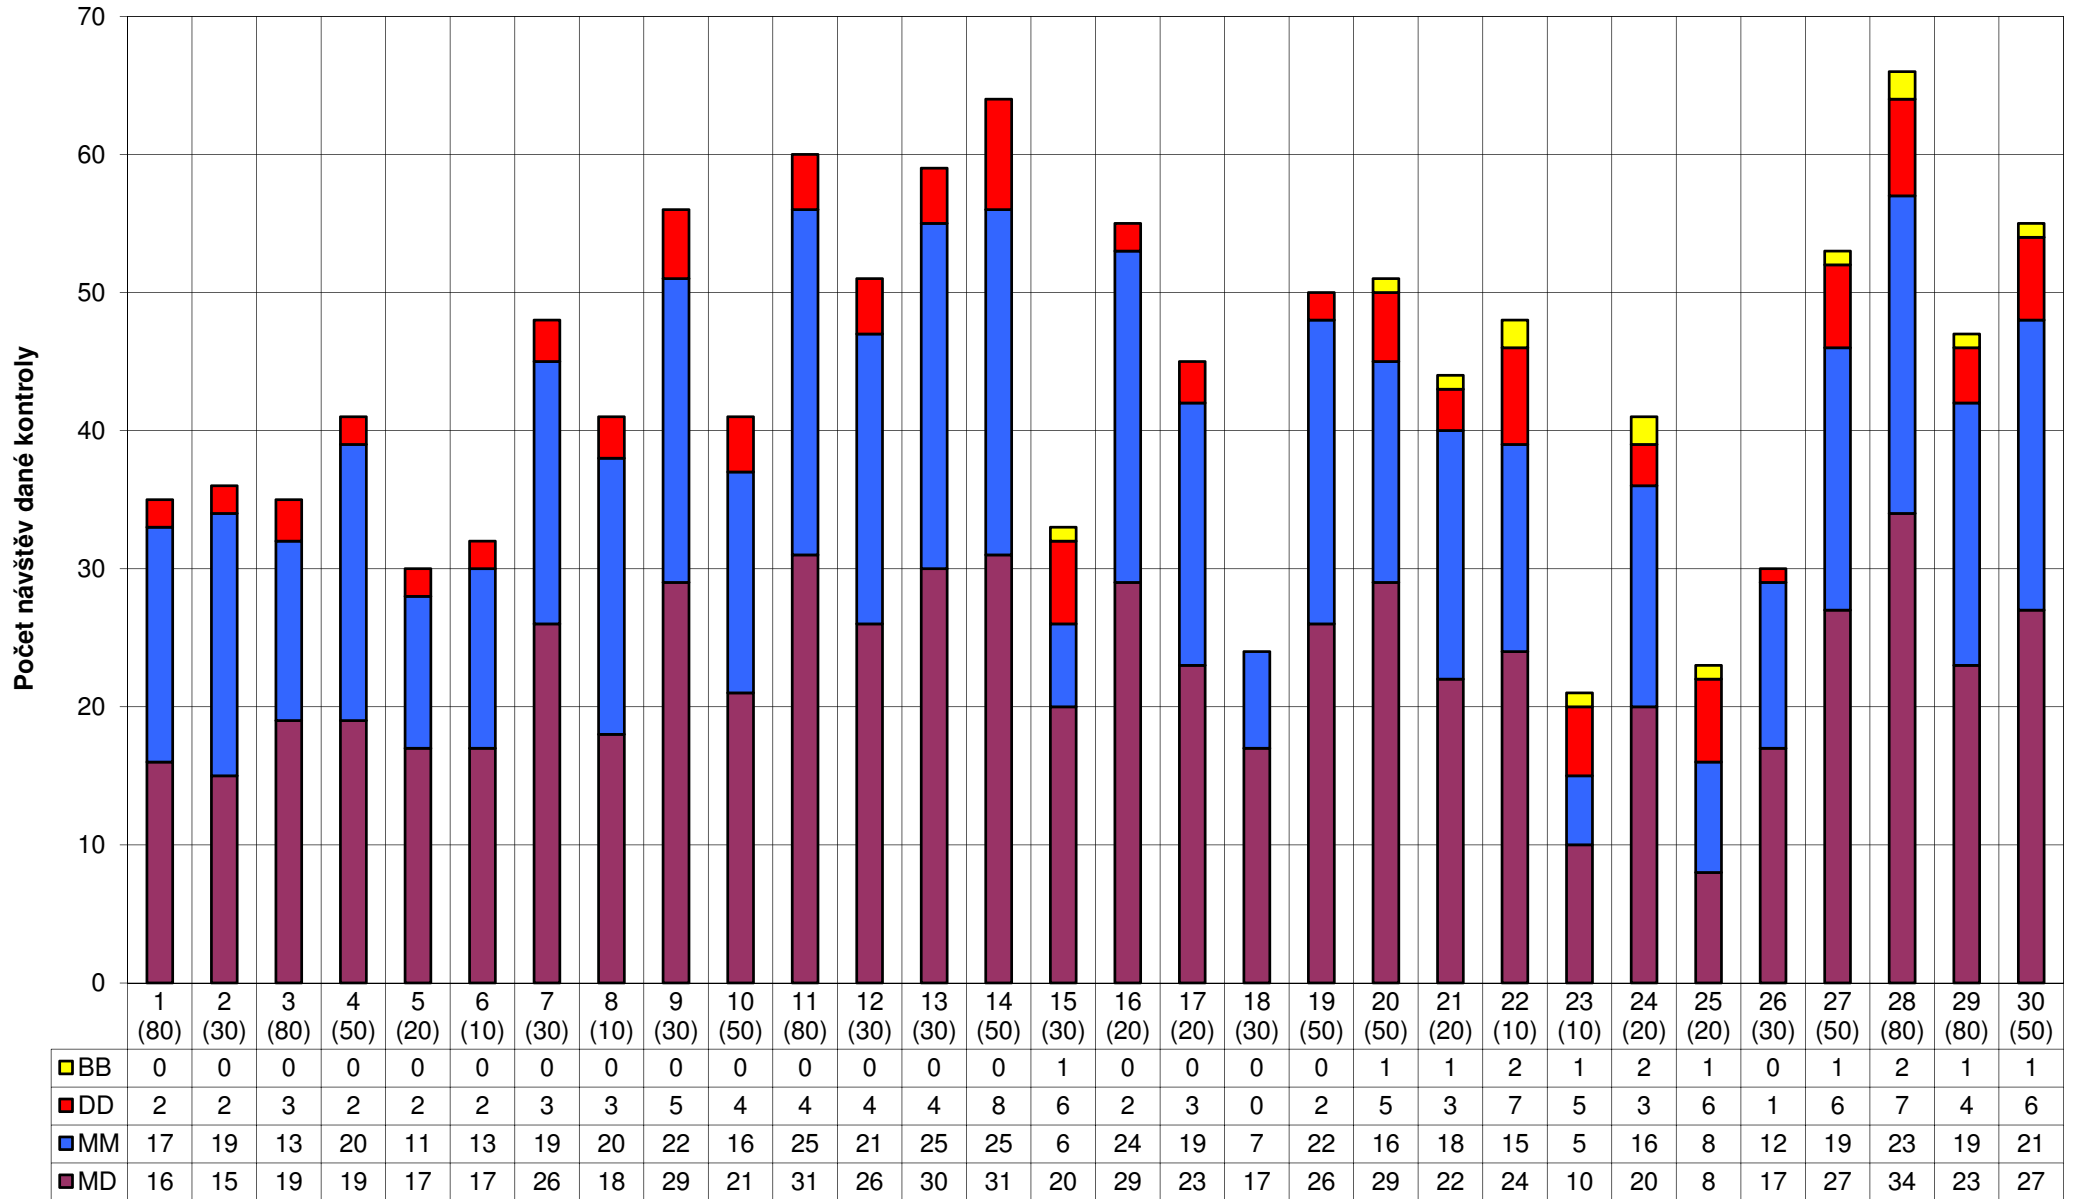

Výsledky Rybákův slídlil 2016 - Kategorie DD

20.8.2016 - Českomoravská vrchovina

Pořadí	St.č.	Tým	Kontroly (body/číslo)																														ΣK	Body K.	Čas	Penal.	Body
			80	30	80	50	20	10	30	10	30	50	80	30	30	50	30	20	20	30	50	50	20	10	10	20	20	30	50	80	20	50					
1	11	Velká neznámá								1	1	1	1		1	1	1	1			1	1	1			1			1	1	1	1	16	640	5:43:22	0	640
2	22	Kološrotky	1	1	1	1	1	1	1	1	1	1	1	1	1	1							1									16	620	6:00:46	2	618	
3	17	Báječný bludičky								1	1	1		1	1		1			1		1	1	1		1		1	1	1	1	15	570	5:53:15	0	570	
4	40	Malá a velká	1	1	1	1	1	1	1	1	1		1	1	1		1															14	550	6:03:21	8	542	
5	31	KUdy? TUDy!			1				1		1	1		1	1		1			1		1	1	1		1		1			13	490	5:38:06	0	490		
6	5	Martanky													1	1						1	1	1	1	1	1	1	1	1	13	440	5:46:07	0	440		
7	66	Vyhlídková jízda :-)											1		1	1		1			1		1		1		1	1		1	11	410	5:50:02	0	410		
8	74	Na poslední chvíli													1	1					1		1	1		1		1	1		9	350	5:57:44	0	350		
9	69	Jelenské bludičky																					1	1		1		1	1	1	1	7	240	5:56:44	0	240	

Výsledky Rybákův slídil 2016 - Kategorie BB

20.8.2016 - Českomoravská vrchovina

			Kontroly (body/číslo)																																			
			80	30	80	50	20	10	30	10	30	50	80	30	30	50	30	20	20	30	50	50	20	10	10	20	20	30	50	80	20	50	ΣK	Body K.	Čas	Penal.	Body	
Pořadí	St.č.	Tým	1	2	3	4	5	6	7	8	9	10	11	12	13	14	15	16	17	18	19	20	21	22	23	24	25	26	27	28	29	30						
1	27	Snad se neztratíme!															1					1	1	1		1			1	1	1	1	1	9	330	5:48:27	0	330
2	85	B&B v akci																						1	1	1	1			1				5	140	5:38:08	0	140

Histogram zisku bodů jednotlivých týmů - Rybákův slídil 2016

Bodové rozmezí a četnosti v kategoriích

Návštěvnost jednotlivých kontrol - Rybákův slídl 2016

Číslo kontroly s body a četnosti v kategoriích

Diskvalifikované týmy - Rybákův slídil 2016